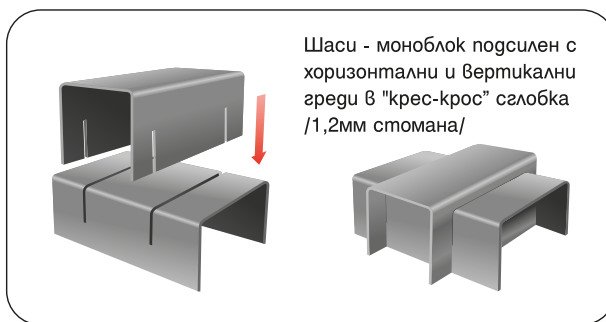

БЛИНДИРАНИ ВРАТИ **СТАНДАРТ**

Шаси - моноблок подсилен с хоризонтални и вертикални греди в "крес-крос" сглобка /1,2мм стомана/

Панти - 2 бр. външни, аксиални с лагерно-съчмен механизъм, 3D-регулируеми, улесняващи въртенето около оста /повдига, изнася в страни, приближава и отгърбва/.

ШАСИ

Метална рамка на касата, от правоъгълен съставен профил - боядисан прахово полимерно в цвят по RAL (черно - стандарт)

Уплътнение - термопластично, гумено от EPDM материал в касата - по фалца на крилото

Брава - заключващ механизъм Codkey 2019

Пълнеж от каменна вата - 50 мм дебелина.

Монтаж на касата

КАСА

Обшиваща каса за зидария до 300 мм с первази към нея 18 мм дебелина и 80 мм ширина. Перваз със сглобка на 45°

Определяне посока на отваряне

Конфигурации

Стандарт

Стандартни размери

Шир. Вис.	1980 мм	2000 мм	Светъл отвор
900 мм	✓		820 мм
940 мм		✓	880 мм
980 мм		✓	900 мм

ЗАКЛЮЧАЩА СИСТЕМА

План за заключване

1