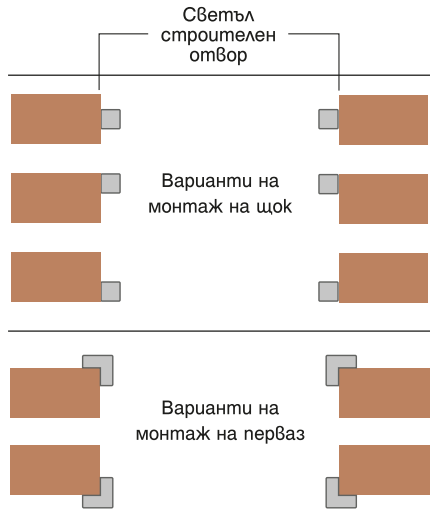

БЛИНДИРАНИ ВРАТИ **СТАНДАРТ**

Шаси - моноблок подсилен с хоризонтални и вертикални греди в "крес-крос" сглобка /1,2мм стомана/

Панти - 2 бр. външни, аксиални с лагерно-съчмен механизъм, 3D-регулируеми, улесняващи въртенето около оста /повдига, изнася в страни, приближава и отгърбва/.

ШАСИ

Метална рамка на касата, от правоъгълен съставен профил - боядисан прахово полимерно в цвят по RAL (черно - стандарт)

Уплътнение - термопластично, гумено от EPDM материал в касата - по фалца на крилото

Брава - заключващ механизъм Codkey 2019

Пълнеж от каменна вата - 50 мм дебелина.

Монтаж на касата

КАСА

Обшиваща каса за зидария до 300 мм с первази към нея 18 мм дебелина и 80 мм ширина. Перваз със сглобка на 45°