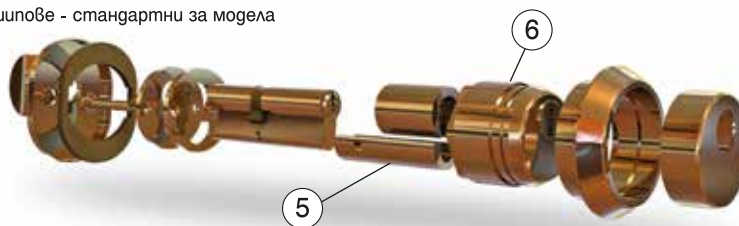

БЛИНДИРАНИ ВРАТИ **СТАНДАРТ**

Шаси - моноблок подсилен с хоризонтални и вертикални греди в "крес-крос" сглобка /1,2мм стомана/

Панти - 2 бр. външни, аксиални с лагерно-съчмен механизъм, 3D-регулируеми, улесняващи въртенето около оста /повдига, изнася в страни, приближава и отгърбва/.

Брава - заключващ механизъм Codkey 2019

Пълнеж от каменна вата - 50 мм дебелина.

Монтаж на касата

КАСА

Обшиваща каса за зидария до 300 мм с первази към нея 18 мм дебелина и 80 мм ширина. Перваз със сглобка на 45°

Определяне посока на отваряне

Конфигурации

Стандарт

Стандартни размери

Шир. Вис.	1980 мм	2000 мм	Светъл отвор
900 мм	✓		820 мм
940 мм		✓	880 мм
980 мм		✓	900 мм

ЗАКЛЮЧАЩА СИСТЕМА

План за заключване

1

Стандарт

Брава Codkey 2019

1. Десет точково фиксиране на крилото към касата - стандартно за модела
2. Нощно резе действащо само отвътре / Допълнителна брава - стандартно за модела
3. Брава Codkey 2019 двуходова, с изключване на дръжката при втори ход - стандартна за модела
4. Аксиално раздвижени шипове предпазващи от прерязване със саблен трион - стандартни за модела
5. Заклучващ механизъм Codkey 2019 със стоманен маншон, удължен за връзка с бронираната капачка - стандартна за модела
6. Защита против превъртане с меча лапа или тръба - стандартно за модела
7. Пасивни шипове - стандартни за модела