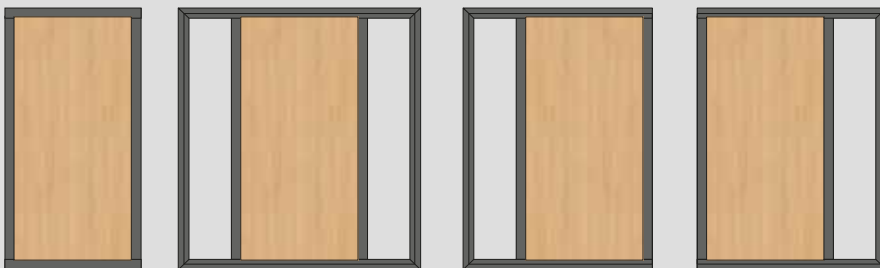

БЛИНДИРАНИ ВРАТИ **СТАНДАРТ**

Шаси - моноблок подсилен с хоризонтални и вертикални греди в "крес-крос" сглобка /1,2мм стомана/

Панти - 2 бр. външни, аксиални с лагерно-съчмен механизъм, 3D-регулируеми, улесняващи въртенето около оста /повдига, изнася в страни, приближава и отгърбва/.

ШАСИ

Метална рамка на касата, от правоъгълен съставен профил - боядисан прахово полимерно в цвят по RAL (черно - стандарт)

Уплътнение - термопластично, гумено от EPDM материал в касата - по фалца на крилото

Брава - заключващ механизъм Codkey 2019

Пълнеж от каменна вата - 50 мм дебелина.

Монтаж на касата

КАСА

Обшиваща каса за зидария до 300 мм с первази към нея 18 мм дебелина и 80 мм ширина. Перваз със сглобка на 45°

Определяне посока на отваряне

Конфигурации

Стандарт

Стандартни размери

Шир. Вис.	1980 мм	2000 мм	Светъл отвор
900 мм	✓		820 мм
940 мм		✓	880 мм
980 мм		✓	900 мм

ЗАКЛЮЧАЩА СИСТЕМА

План за заключване

1