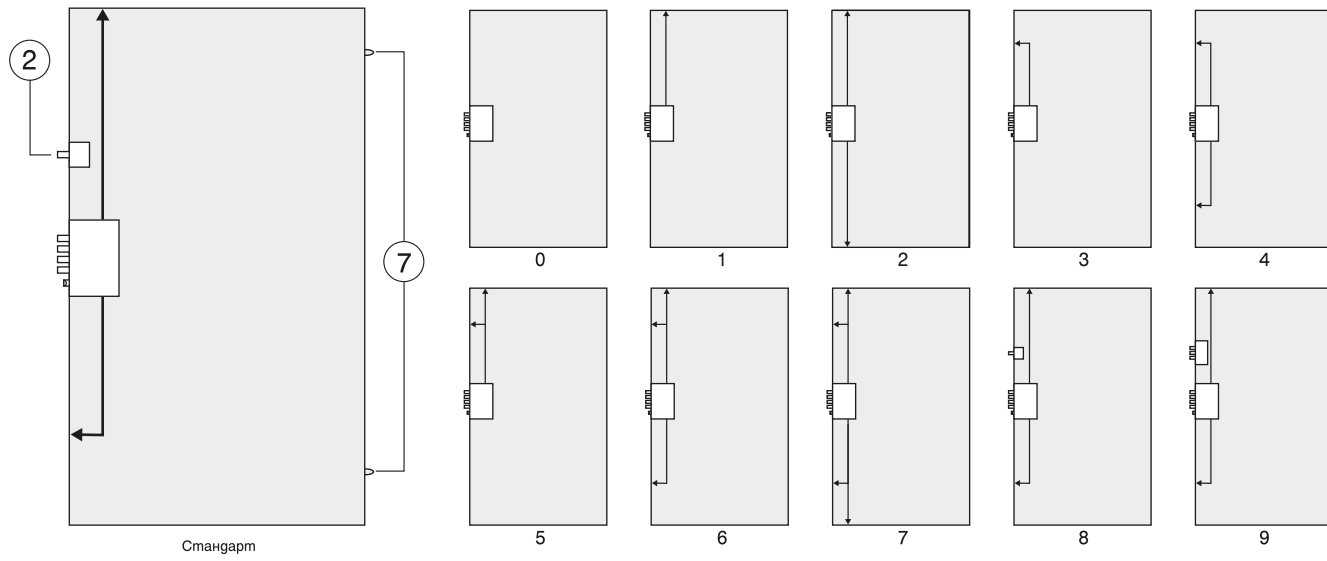

Определяне посока на отваряне

Конфигурации

Стандарт

Стандартни размери

Шир. Вис.	1980 мм	2000 мм	Светъл отвор
900 мм	✓		820 мм
940 мм		✓	880 мм
980 мм		✓	900 мм

ЗАКЛЮЧАЩА СИСТЕМА

План за заключване

1