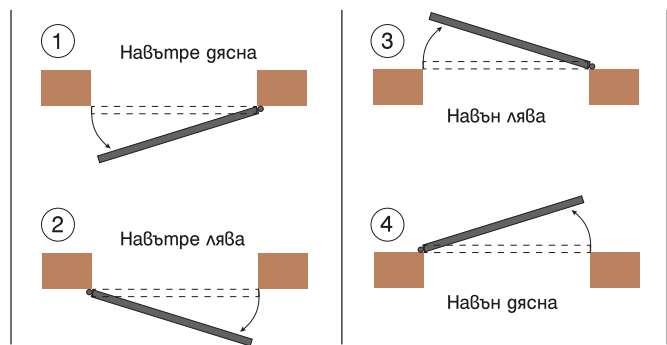

БЛИНДИРАНИ ВРАТИ **СТАНДАРТ**

Шаси - моноблок подсилен с хоризонтални и вертикални греди в "крес-крос" сглобка /1,2мм стомана/

Панти - 2 бр. външни, аксиални с лагерно-съчмен механизъм, 3D-регулируеми, улесняващи въртенето около оста /повдига, изнася в страни, приближава и отгърбва/.

ШАСИ

Метална рамка на касата, от правоъгълен съставен профил - боядисан прахово полимерно в цвят по RAL (черно - стандарт)

Уплътнение - термопластично, гумено от EPDM материал в касата - по фалца на крилото

Брава - заключващ механизъм Codkey 2019

Пълнеж от каменна вата - 50 мм дебелина.

Монтаж на касата

КАСА

Обшиваща каса за зидария до 300 мм с первази към нея 18 мм дебелина и 80 мм ширина. Перваз със сглобка на 45°

Определяне посока на отваряне

Конфигурации

Стандарт

Стандартни размери

Шир. Вис.	1980 мм	2000 мм	Светъл отвор
900 мм	✓		820 мм
940 мм		✓	880 мм
980 мм		✓	900 мм

ЗАКЛЮЧАЩА СИСТЕМА

План за заключване

1