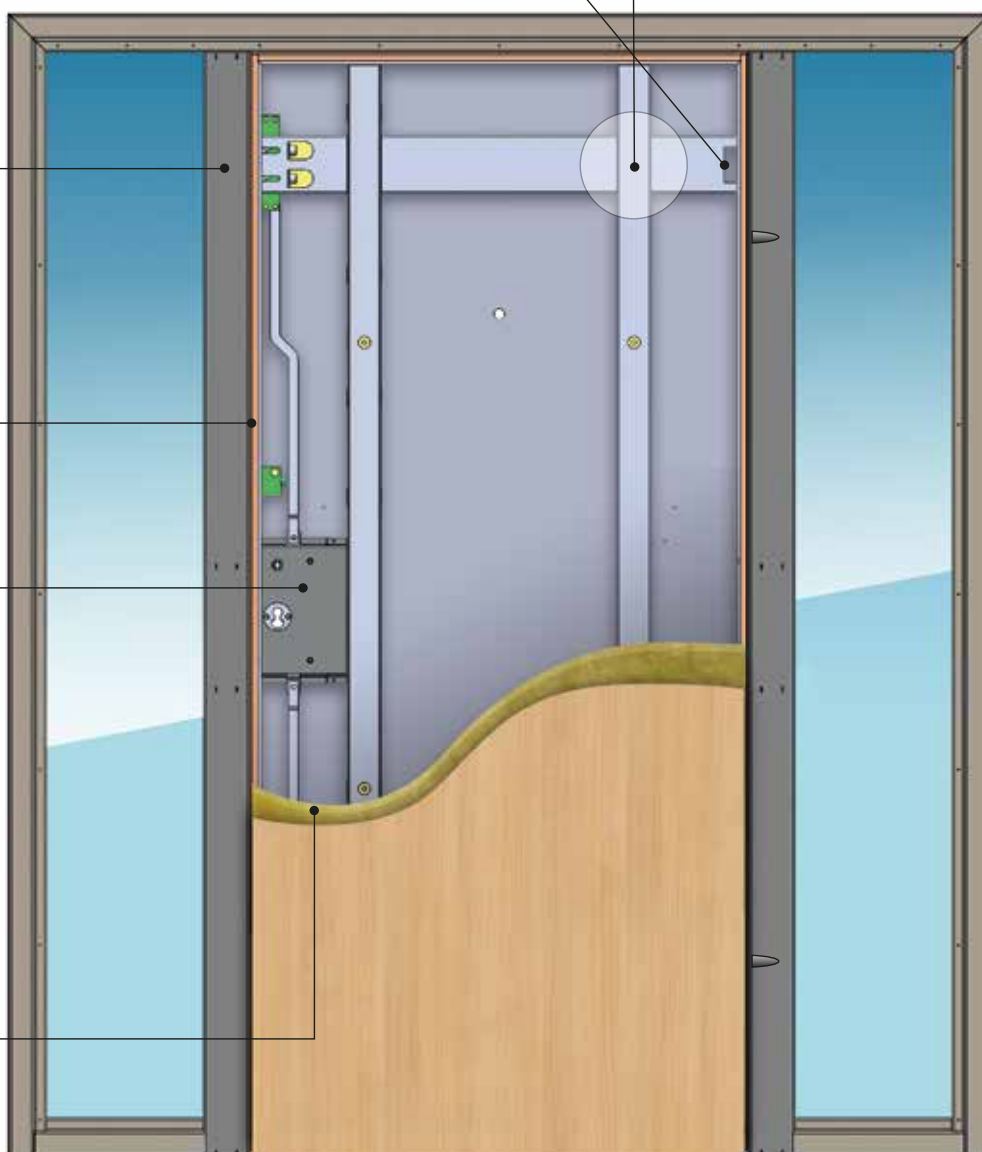

БЛИНДИРАНИ ВРАТИ **СТАНДАРТ**

Шаси - моноблок подсилен с хоризонтални и вертикални греди в "крес-крос" сглобка /1,2мм стомана/

Панти - 2 бр. външни, аксиални с лагерно-съчмен механизъм, 3D-регулируеми, улесняващи въртенето около оста /повдига, изнася в страни, приближава и отгърбва/.

ШАСИ

Метална рамка на касата, от правоъгълен съставен профил - боядисан прахово полимерно в цвят по RAL (черно - стандарт)

Уплътнение - термопластично, гумено от EPDM материал в касата - по фалца на крилото

Брава - заключващ механизъм Codkey 2019

Пълнеж от каменна вата - 50 мм дебелина.

Монтаж на касата

КАСА

Обшиваща каса за зидария до 300 мм с первази към нея 18 мм дебелина и 80 мм ширина. Перваз със сглобка на 45°

Определяне посока на отваряне

Конфигурации

Стандарт

Стандартни размери

Шир. Вис.	1980 мм	2000 мм	Светъл отвор
900 мм	✓		820 мм
940 мм		✓	880 мм
980 мм		✓	900 мм

ЗАКЛЮЧАЩА СИСТЕМА

План за заключване

1